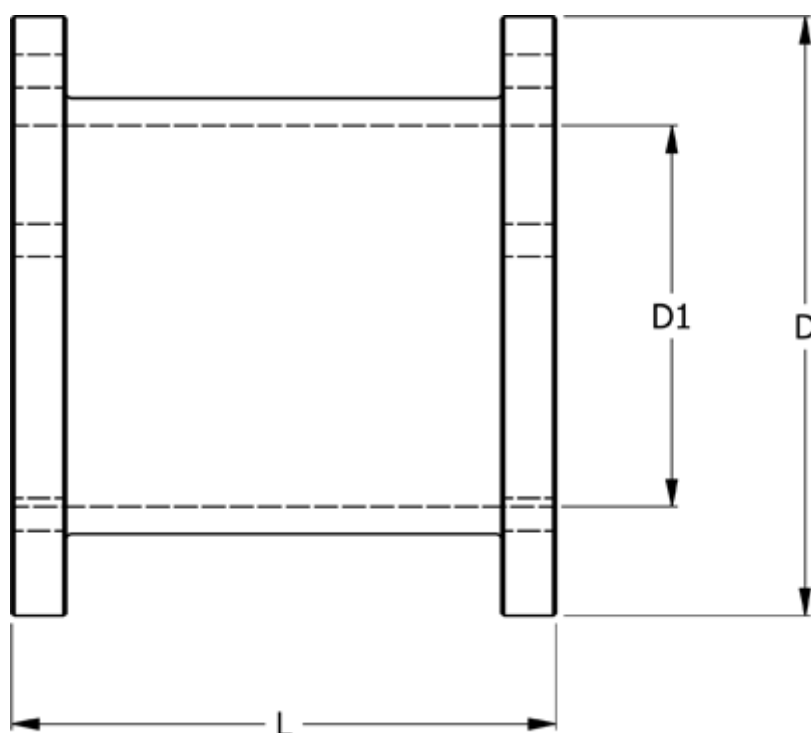

Varenummer: 330611006180
Beskrivelse: Koblingsdel N-Eupex str. 110
Part 6 - 180 mm

Mål

D	= 110
D1	= 80
L	= 180
Moment (Nm)	= 160